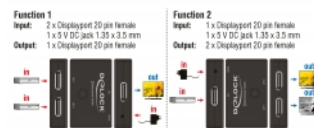

Napomena

Koristite kraće, kvalitetne kabele, posebice za visoke rezolucije.

Predmet br. 11478

EAN: 4043619114788

Zemlja podrijetla: China

Pakiranje: Retail Box

Tehnički podaci

- Priključak:
 - Funkcija 1
 - Ulaz:
 - 2 x DisplayPort 20-polni ženski
 - 1 x 5 V priključak za istosmjerno napajanje 1,35 x 3,5 mm
 - Izlaz:
 - 1 x DisplayPort 20-polni ženski
 - Funkcija 2
 - Ulaz:
 - 1 x DisplayPort 20-polni ženski
 - 1 x 5 V priključak za istosmjerno napajanje 1,35 x 3,5 mm
 - Izlaz:
 - 2 x DisplayPort 20-polni ženski
- Odabir DisplayPort priključka pomoću gumba
- Razlučivost:
 - 7680 x 4320 @ 30 Hz
 - 3840 x 2160 @ 144 Hz
 - (ovisno o sustavu i spojenom hardveru)
- čvrsto metalno kućište

- Boja: crno
- Mjere (DxŠxV): oko 83 x 63 x 18 mm

Preuvjeti sustava

- Jedan slobodan DisplayPort ženski
- DisplayPort kabel
- Napajanje preko slobodnog USB Tipa-A ulaza

Sadržaj pakiranja

- Dvosmjerni preklopnik
- USB kabel napajanja, duljina: cca 1 m
- Korisnički priručnik

Slike

General

Tehnički podaci:	DisplayPort 1.4
------------------	-----------------

Interface

Priključak 1:	1 x DisplayPort ženski
Priključak 2:	2 x DisplayPort ženski

Technical characteristics

Maximum screen resolution:	7680 x 4320 @ 30 Hz
----------------------------	---------------------

Physical characteristics

Kućište boja:	crne
Materijal kućišta:	metal
Duljina:	83 mm
Width:	63 mm
Height:	18 mm