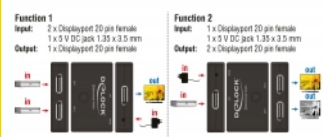

- Risoluzione fino a:
  7680 x 4320 @ 30 Hz
  3840 x 2160 @ 144 Hz
  (a seconda del sistema e dell'hardware collegato)
- Solida struttura di metallo
- Colore: nero
- Dimensioni (LxPxA): ca. 83 x 63 x 18 mm

Requisiti di sistema

- Un porta DisplayPort femmina disponibile
- Cavo DisplayPort
- Fonte di alimentazione con una porta USB di Tipo-A libera

Contenuto della confezione

- Switch bidirezionale
- Cavo di alimentazione USB, lunghezza ca. 1 m
- Manuale utente

Immagini