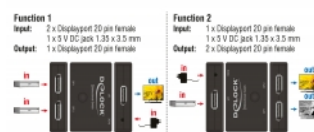

- Επιλογή θύρας DisplayPort με κουμπί
- Ανάλυση έως και:
  7680 x 4320 @ 30 Hz
  3840 x 2160 @ 144 Hz
  (ανάλογα με το σύστημα και το συνδεδεμένο υλικό)
- Εύρωστο μεταλλικό περίβλημα
- Χρώμα: μαύρο
- Διαστάσεις (ΜκΠxΥ): περ. 83 x 63 x 18 mm

Απαιτήσεις συστήματος

- Μία ελεύθερη θηλυκή θύρα DisplayPort
- Καλώδιο DisplayPort
- Πηγή ενέργειας με μια ελεύθερη θύρα USB Τύπου-A

Περιεχόμενα συσκευασίας

- Διακόπτης διπλής κατεύθυνσης
- Καλώδιο τροφοδοσίας USB, μήκος: περ. 1 m
- Εγχειρίδιο χρήστη

Εικόνες