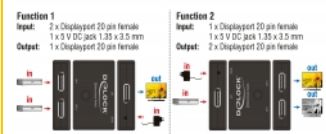

- Selección de puerto DisplayPort mediante botón
- Resolución máxima:
  7680 x 4320 @ 30 Hz
  3840 x 2160 @ 144 Hz
  (depende del sistema y del hardware conectado)
- Carcasa metálica robusta
- Color: negro
- Dimensiones (LxANxAL): aprox. 83 x 63 x 18 mm

Requisitos del sistema

- Un puerto hembra DisplayPort disponible
- Cable DisplayPort
- Fuente de alimentación con un puerto USB Tipo-A gratuito

Contenido del paquete

- Conmutador bidireccional
- Cable de alimentación USB, longitud del cable: aprox. 1 m
- Manual del usuario

Image