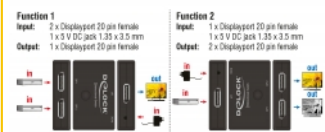

- DisplayPort Port Umschaltung per Schalter
- Auflösung bis zu:
  7680 x 4320 @ 30 Hz
  3840 x 2160 @ 144 Hz
  (abhängig vom System und der angeschlossenen Hardware)
- Robustes Metallgehäuse
- Farbe: schwarz
- Maße (LxBxH): ca. 83 x 63 x 18 mm

Systemvoraussetzungen

- Eine freie DisplayPort Buchse
- DisplayPort Kabel
- Stromquelle mit einem freien USB Typ-A Port

Packungsinhalt

- Umschalter bidirektional
- USB Stromkabel, Länge: ca. 1 m
- Bedienungsanleitung

Abbildungen