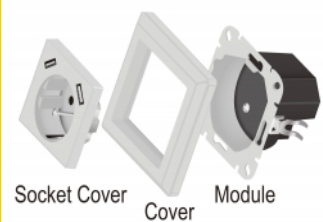

Configuration système requise

- Alimentation électrique avec terre
- Un boîtier standard d'installation

Contenu de l'emballage

- Prise de courant
- Mode d'emploi

Image